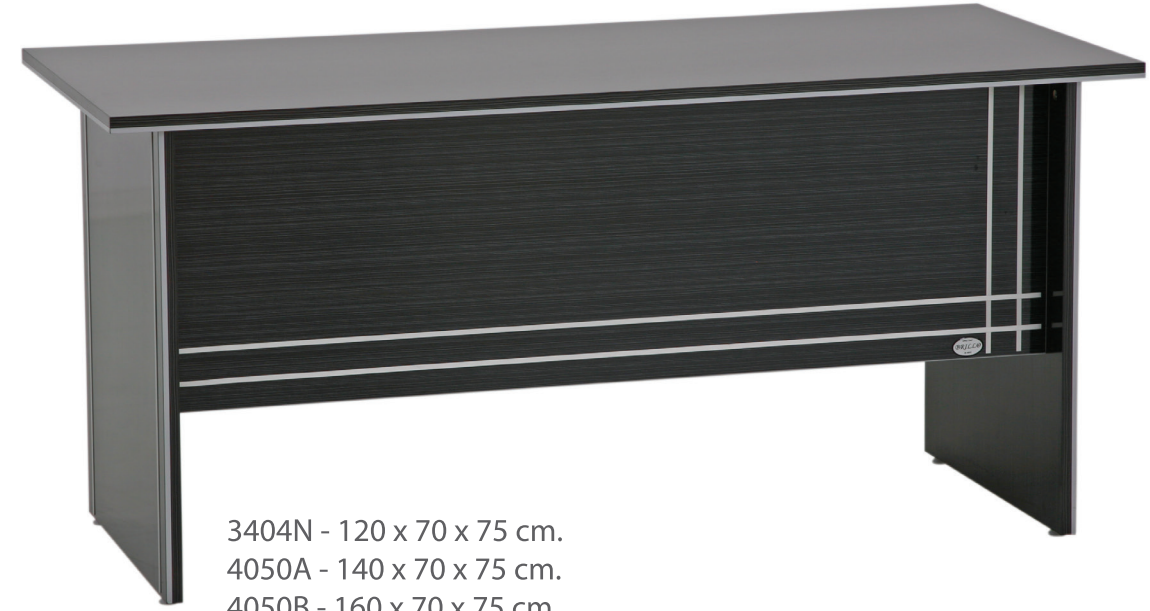

4050D - 160 x 37 x 105 cm.

Suntalam Çalışma Grupları

3404P Gold Personel Çalışma Grubu 200 x 90 x 75 cm.

3404T - 160 x 90 x 75 cm.

3404S - 180 x 90 x 75 cm.

3404R - 200 x 90 x 75cm.

3404Y - 89 x 50 x 45 cm.

3404Z - 89 x 50 x 45 cm.

3405E - 89 x 43 x 100 cm.

4050F Leon Personel Çalışma Grubu 180 x 78 x 75 cm.

3404N - 120 x 70 x 75 cm.
4050A - 140 x 70 x 75 cm.
4050B - 160 x 70 x 75 cm.
4050C - 180 x 78 x 75 cm.