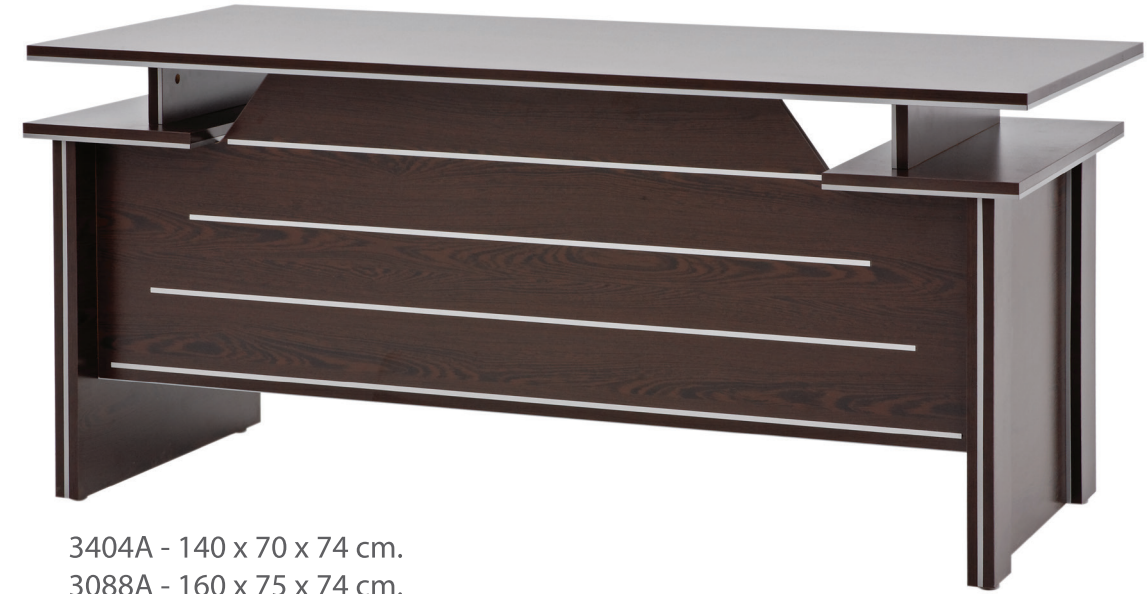

3404A - 140 x 70 x 74 cm.
3088A - 160 x 75 x 74 cm.
3089A - 180 x 75 x 74 cm.
3089F - 200 x 80 x 74 cm.